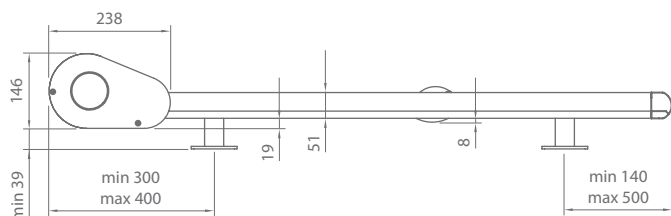

VERANDE

SISTEM VERANDA

Culori	RAL
Acționare electrică	Da
Acționare manuală	Nu
Lățime maximă	4.5 m
Înălțime maximă	5.0 m
Exterior	Da
Interior	Da

Culori standard:

RAL 9016 mat
 FSM 71319
 RAL 7016 mat

Dimensiuni de bază (mm)

SISTEM VERANDA FTS

Culori	RAL
Aționare electrică	Da
Aționare manuală	Nu
Lățime maximă	4.5 m
Înălțime maximă	6.5 m
Exterior	Da
Interior	Da

Culori standard:

RAL 9016 mat
 FSM 71319
 RAL 7016 mat

Dimensiuni de bază (mm)