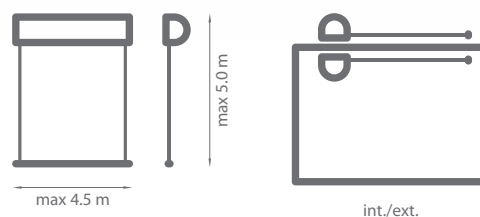

VERANDE

SISTEM VERANDA

Culori	RAL
Acționare electrică	Da
Acționare manuală	Nu
Lățime maximă	4.5 m
Înălțime maximă	5.0 m
Exterior	Da
Interior	Da

Culori standard:

RAL 9016 mat
 FSM 71319
 RAL 7016 mat

Dimensiuni de bază (mm)