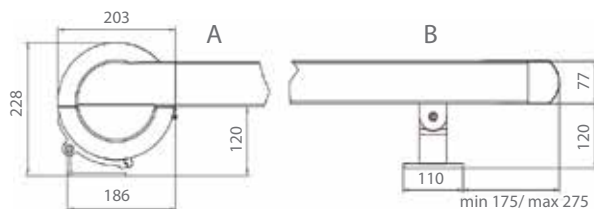

SISTEM VERANDA V ZIIP

Culori	RAL
Acționare electrică	Da
Acționare manuală	Nu
Lățime maximă	5.0 m
Înălțime maximă	6.5 m
Exterior	Da
Interior	Da

Culori standard:

○ RAL 9016 mat ● FSM 71319 ● RAL 7016 mat

Dimensiuni de bază (mm)