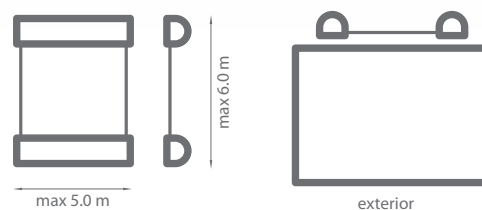

Instalare în grup

Caracteristici și beneficii:

- Elemente constructive din aluminiu extrudat
- Două casete cu opțiunea de instalare în grup
- Utilizare la interior sau la exterior
- Posibilitatea de a acoperi suprafețe mari, fără divizare
- Gamă largă de materiale textile
- Acționare cu motor electric
- Instalare la orice unghi
- Vopsire în orice culoare din paletarul RAL

SISTEM VERANDA V ZIIP

Culori	RAL
Acționare electrică	Da
Acționare manuală	Nu
Lățime maximă	5.0 m
Înălțime maximă	6.5 m
Exterior	Da
Interior	Da

Culori standard:

○ RAL 9016 mat ● FSM 71319 ● RAL 7016 mat

Dimensiuni de bază (mm)