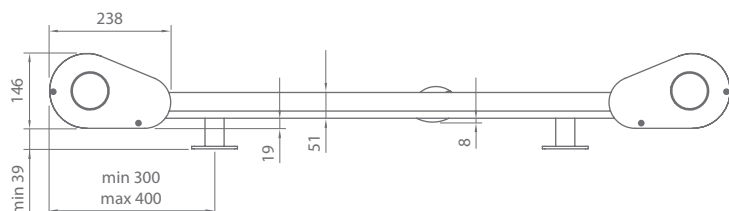

VERANDE

SISTEM VERANDA

Culori	RAL
Acționare electrică	Da
Acționare manuală	Nu
Lățime maximă	4.5 m
Înălțime maximă	5.0 m
Exterior	Da
Interior	Da

Culori standard:

RAL 9016 mat
 FSM 71319
 RAL 7016 mat

Dimensiuni de bază (mm)

SISTEM VERANDA FTS

Culori	RAL
Aționare electrică	Da
Aționare manuală	Nu
Lățime maximă	4.5 m
Înălțime maximă	6.5 m
Exterior	Da
Interior	Da

Culori standard:

RAL 9016 mat
 FSM 71319
 RAL 7016 mat

Dimensiuni de bază (mm)

SISTEM VERANDA V ZIIP

Culori	RAL
Acționare electrică	Da
Acționare manuală	Nu
Lățime maximă	5.0 m
Înălțime maximă	6.5 m
Exterior	Da
Interior	Da

Culori standard:

○ RAL 9016 mat ● FSM 71319 ● RAL 7016 mat

Dimensiuni de bază (mm)