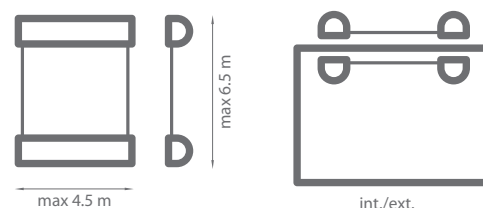

VERANDE

SISTEM VERANDA

Culori	RAL
Acționare electrică	Da
Acționare manuală	Nu
Lățime maximă	4.5 m
Înălțime maximă	5.0 m
Exterior	Da
Interior	Da

Culori standard:

RAL 9016 mat
 FSM 71319
 RAL 7016 mat

Dimensiuni de bază (mm)

SISTEM VERANDA FTS

Culori	RAL
Aționare electrică	Da
Aționare manuală	Nu
Lățime maximă	4.5 m
Înălțime maximă	6.5 m
Exterior	Da
Interior	Da

Culori standard:

RAL 9016 mat
 FSM 71319
 RAL 7016 mat

Dimensiuni de bază (mm)