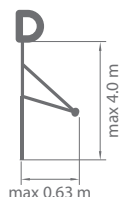

- 9006 mat   ● 9007 mat   ● 7016 mat
- FSM 71319   ○ 9010 mat

Dimensiune casetă

max 3.5 m

max 4.0 m

max 0.63 m

Exterior

Instalare în grup