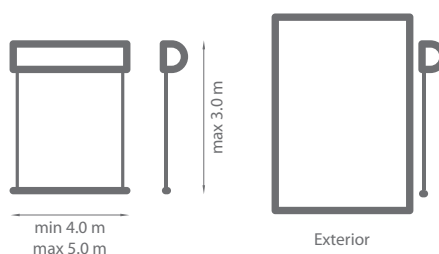

REFLEKSOL R_120 ZIP LARGE

Culori	RAL
Aționare electrică	Da
Aționare manuală	Nu
Lățime maximă	min 4.0 m max 5.0 m
Înălțime maximă	3.0 m
Exterior	Da
Interior	Nu

Culori standard (RAL):

Exterior

Caracteristici și beneficii:

- Lățimea sistemului de la 4,0 m până la 5,0 m
- Casetă din aluminiu extrudat dedicată instalării în nișă și fațadă
- Mecanism ZIP
- Revizia se face din partea frontală a casetei
- Șină de ghidare din două piese cu garnituri de compensare
- Acționare electrică
- Construcție disponibilă în orice culoare din paletarul RAL (opțional)
- Există posibilitatea instalării ascunse
- Sistemul este compatibil cu Pergola