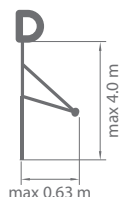

- 9006 mat   ● 9007 mat   ● 7016 mat
- FSM 71319   ○ 9010 mat

Dimensiune casetă

max 3.5 m

max 4.0 m

Exterior

Instalare în grup