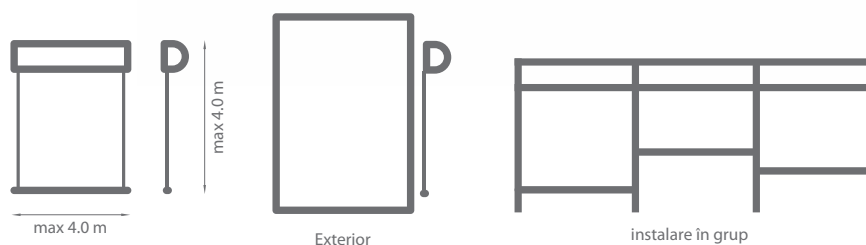

Caracteristici și beneficii:

- Casetă din aluminiu pentru montaj ascuns dotată cu umăr suport tencuială
- Casetă din aluminiu extrudat pentru montaj în nișe sau pe fațade
- Mecanism ZIP ce conferă rezistență la vânt
- Acces din partea inferioară a sistemului
- Șine de ghidare din două componente cu garnitură de compensare
- Gamă largă de materiale textile
- Variantă autoportantă
- Există posibilitatea instalării ascunse
- Vopsire în orice culoare din paletarul RAL