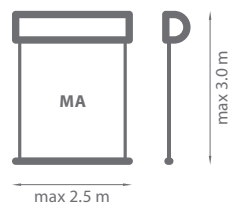

REFLEKSOL

R_85 SA/MA

Culori	RAL
Aționare electrică	Nu
Aționare manuală	Da
Lățime maximă (R85 SA)	2.2 m
Înălțime maximă (R85 SA)	2.5 m
Lățime maximă (R85 MA)	2.5 m
Înălțime maximă (R85 MA)	3.0 m
Exterior	Nu
Interior	Da

Culori standard (RAL) :

1. 9006 mat
    9007 mat
    7016 mat
    FSM 71319
    9010 mat

Interior

Caracteristici și beneficii:

- Casetă pătrată din aluminiu extrudat
- Sistem fără ghidaj lateral
- Capace laterale din plastic
- Gamă largă de materiale textile
- Acționare cu lănișor lateral sau bară de acționare
- Mecanism de autofrânare modelul R_85 SA
- Vopsire în orice culoare din paletarul RAL