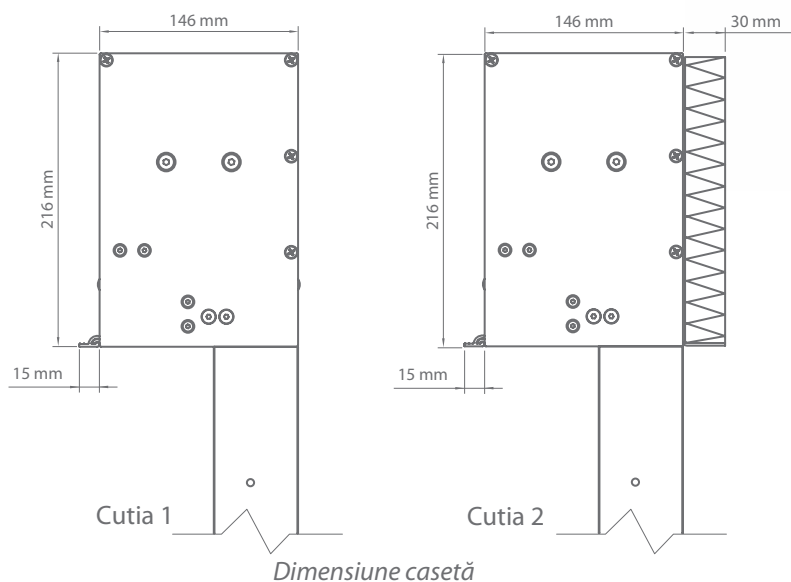

REFLEKSOL R_ZIP BOX

Culori	RAL
Aționare electrică	Da
Aționare manuală	Nu
Lățime maximă	4.0 m
Înălțime maximă	4.0 m
Exterior	Da
Interior	Nu

Culori standard (RAL) :

- 9006 mat   ● 9007 mat   ● 7016 mat
- FSM 71319   ○ 9010 mat

Caracteristici și beneficii:

- Casetă din aluminiu extrudat pentru montaj sub tencuială cu două variante de termoizolație
- Mecanism ZIP ce conferă rezistență la vânt
- Două capace de revizie ce permit accesul facil și montaj ușor
- Șine de ghidare din două componente cu garnitură de compensare
- Bara de închidere ascunsă în casetă
- Variantă autoportantă
- Acționare cu motor electric
- Vopsire în orice culoare din paletarul RAL