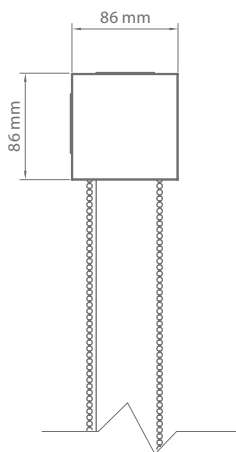

REFLEKSOL

R_85 SA/MA

Culori	RAL
Aționare electrică	Nu
Aționare manuală	Da
Lățime maximă (R85 SA)	2.2 m
Înălțime maximă (R85 SA)	2.5 m
Lățime maximă (R85 MA)	2.5 m
Înălțime maximă (R85 MA)	3.0 m
Exterior	Nu
Interior	Da

Culori standard (RAL) :

1. 9006 mat
    9007 mat
    7016 mat
    FSM 71319
    9010 mat

Dimensiune casetă