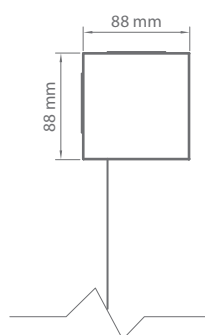

REFLEKSOL R_85 A

Culori	RAL
Aționare electrică	Da
Aționare manuală	Nu
Lățime maximă	2.6 m
Înălțime maximă	2.6 m
Exterior	Nu
Interior	Da

Culori standard (RAL) :

1. 9006 mat   ● 9007 mat   ● 7016 mat
   ● FSM 71319   ○ 9010 mat

Dimensiune casetă