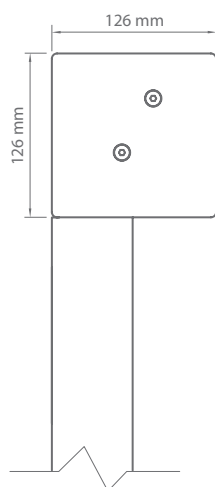

REFLEKSOL R_120 ZIP LARGE

Culori	RAL
Aționare electrică	Da
Aționare manuală	Nu
Lățime maximă	min 4.0 m max 5.0 m
Înălțime maximă	3.0 m
Exterior	Da
Interior	Nu

Culori standard (RAL):