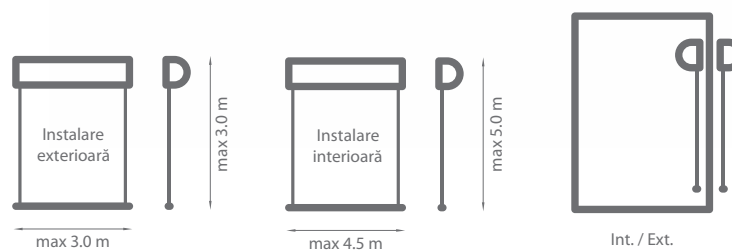

Caracteristici și beneficii:

- Sistem fără casetă
- Cabluri din oțel inoxidabil
- Sistem fără ghidaj - doar pentru interior
- Diverse forme ale barei de final
- Gamă largă de materiale textile
- Acționare manuală sau cu motor electric
- Fixare pe perete sau de tavan
- Vopsire în orice culoare din paletarul RAL