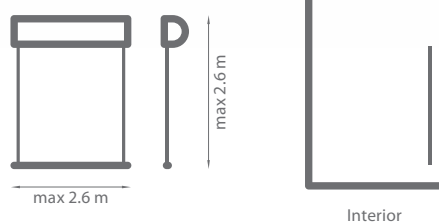

Caracteristici și beneficii:

- Casetă pătrată din aluminiu extrudat
- Sistem fără ghidaj
- Utilizare la interior
- Gamă largă de materiale textile
- Capace laterale din aluminiu în culoarea casetei
- Acționare electrică cu motor
- Vopsire în orice culoare din paletarul RAL