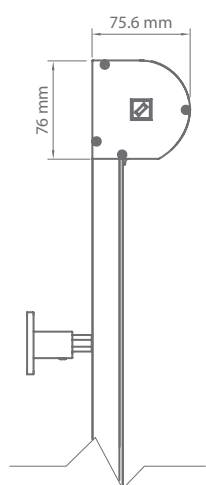

REFLEKSOL R_76

Culori	RAL
Aționare electrică	Da
Aționare manuală	Da
Lățime maximă	2.6 m
Înălțime maximă	2.6 m
Exterior	Da
Interior	Da

Culori standard (RAL) :

- 9006 mat   ● 9007 mat   ● 7016 mat
- FSM 71319   ○ 9010 mat

Dimensiune casetă