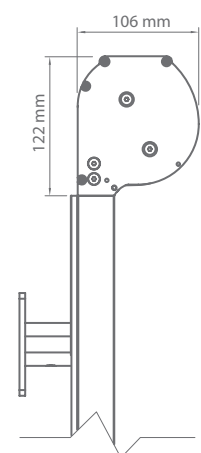

REFLEKSOL R_103

Culori	RAL
Aționare electrică	Da
Aționare manuală	Da
Ghidaj pe șine	
• Lățime maximă	4.5 m
• Înălțime maximă	4.0 m
Ghidaj pe cablu - exterior	
• Lățime maximă	3.5 m
• Înălțime maximă	3.0 m
Ghidaj pe cablu - interior	
• Lățime maximă	4.5 m
• Înălțime maximă	4.0 m

Culori standard (RAL) :

● 9006 mat ● 9007 mat ● 7016 mat

● FSM 71319 ● 9010 mat

Dimensiune casetă

max 4.5 m

max 4.0 m

Int. / Ext.