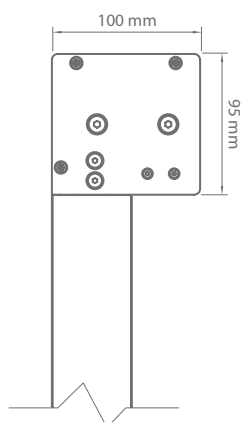

REFLEKSOL R_95 ZIP

Culori	RAL
Acționare electrică	Da
Acționare manuală	Nu
Lățime maximă	2.7 m
Înălțime maximă	3.0 m
Exterior	Da
Interior	Nu

Culori standard (RAL) :

- 9006 mat   ● 9007 mat   ● 7016 mat
- FSM 71319   ○ 9010 mat

Dimensiune casetă