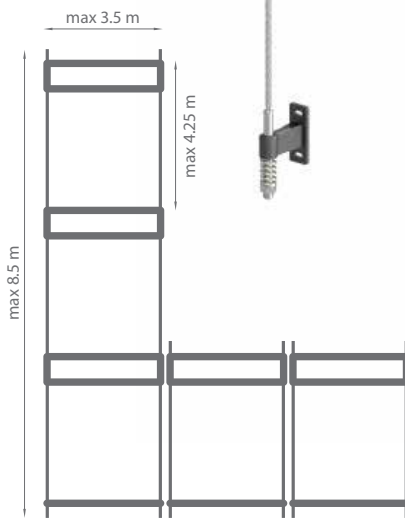

Instalare în grup