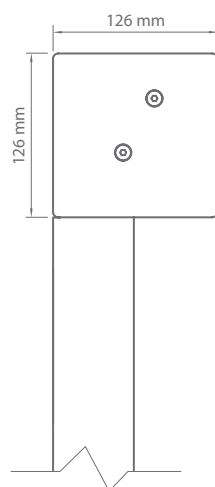

REFLEKSOL R_120

Culori	RAL
Acționare electrică	Da
Acționare manuală	Nu
Ghidaj pe șine	
• Lățime maximă	4.0 m
• Înălțime maximă	4.0 m
Ghidaj pe cablu	
• Lățime maximă	3.5 m
• Înălțime maximă	3.0 m

Culori standard (RAL) :

Dimensiune casetă