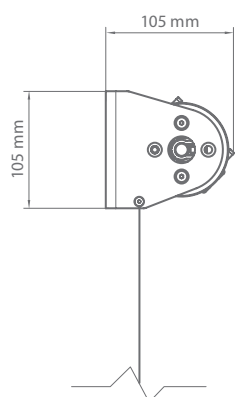

REFLEKSOL R_XL

Culori	RAL
Aționare electrică	Da
Aționare manuală	Da
Interior	Da
• Lățime și înălțime maximă	4.0 m
Exterior	Da
• Lățime și înălțime maximă	3.0 m

Culori standard (RAL) :

- 9006 mat   ● 9007 mat   ● 7016 mat
- FSM 71319   ○ 9010 mat

Dimensiuni suport perete/tavan