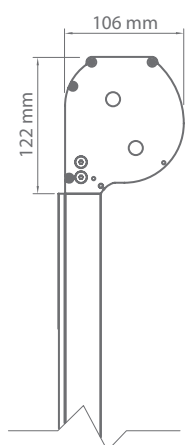

MARKISOLETTE

MR_103

Culori	RAL
Acționare electrică	Da
Acționare manuală	Da
Lățime maximă	3.5 m
Înălțime maximă	4.0 m
Exterior	Da
Interior	Nu

Culori standard (RAL) :

- 9006 mat   ● 9007 mat   ● 7016 mat
- FSM 71319   ○ 9010 mat

max 3.5 m

max 4.0 m