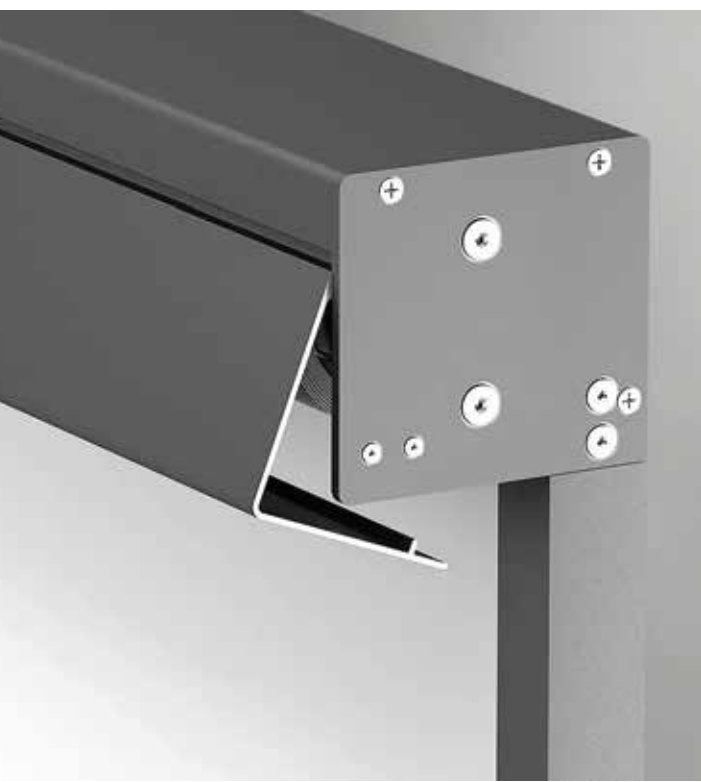

Caracteristici și beneficii:

- Casetă pentru instalare în nișă sau pe perete, din aluminiu extrudat
- Ghiduri laterale din aluminiu extrudat
- Revizia se face din partea frontală a casetei
- Gamă largă de țesături
- Acționare electrică
- Sistem autoportant
- Opțiune de conectare a sistemelor prin șină de ghidare modulară
- Construcție disponibilă în orice culoare din paleta RAL (opțional)