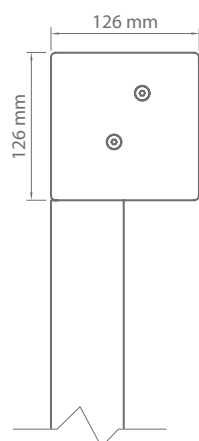

MARKISOLETTE

MR_120

Culori	RAL
Acționare electrică	Da
Acționare manuală	Da
Lățime maximă	3.5 m
Înălțime maximă	4.0 m
Exterior	Da
Interior	Nu

Culori standard (RAL) :

- 9006 mat   ● 9007 mat   ● 7016 mat
- FSM 71319   ○ 9010 mat

max 3.5 m

max 4.0 m