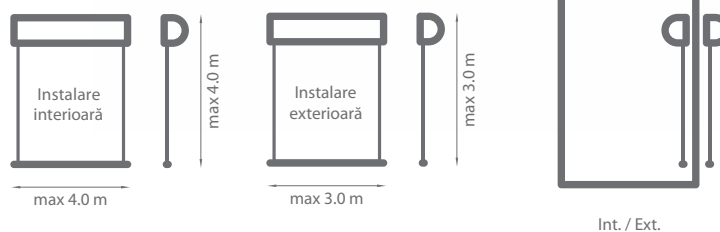

Caracteristici și beneficii:

- Sistem fără casetă, cu console din aluminiu
- Cabluri din oțel inoxidabil
- Sistem fără ghidaj - doar pentru interior
- Diverse forme ale barei de final
- Gamă largă de materiale textile
- Acționare manuală sau cu motor electric
- Fixare pe perete sau de tavan
- Vopsire în orice culoare din paletarul RAL