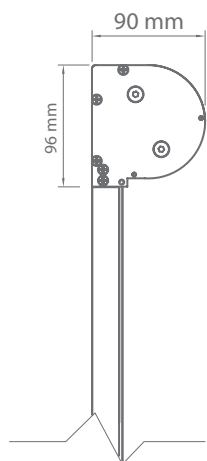

REFLEKSOL R_90

Culori	RAL
Aționare electrică	Da
Aționare manuală	Da
Ghidaj pe șine	
• Lățime maximă	3.0 m
• Înălțime maximă	4.0 m
Ghidaj pe cablu - exterior	
• Lățime și înălțime maximă	3.0 m
Ghidaj pe cablu - interior	
• Lățime maximă	3.0 m
• Înălțime maximă	4.0 m

Culori standard (RAL) :

- 9006 mat   ● 9007 mat   ● 7016 mat
- FSM 71319   ● 9010 mat

Dimensiune casetă