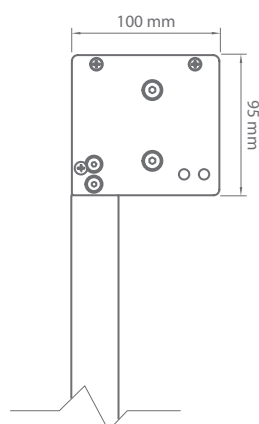

REFLEKSOL R_95

Culori	RAL
Aționare electrică	Da
Aționare manuală	Nu
Lățime maximă	3.5 m
Înălțime maximă	4.0 m
Exterior	Da
Interior	Da

Culori standard (RAL) :

1. 9006 mat   ● 9007 mat   ● 7016 mat
   ● FSM 71319   ○ 9010 mat

Dimensiune casetă