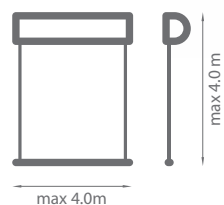

REFLEKSOL R_120

Culori	RAL
Acționare electrică	Da
Acționare manuală	Nu
Ghidaj pe șine	
• Lățime maximă	4.0 m
• Înălțime maximă	4.0 m
Ghidaj pe cablu	
• Lățime maximă	3.5 m
• Înălțime maximă	3.0 m

Culori standard (RAL) :

Exterior

Caracteristici și beneficii:

- Casetă din aluminiu pentru montaj ascuns dotată cu umăr suport tencuială
- Casetă din aluminiu extrudat pentru montaj în nișe sau pe fațade
- Ghidaj pe șine din aluminiu extrudat sau pe cablu din oțel inoxidabil
- Acces din partea inferioară a sistemului
- Acționare cu motor electric
- Gamă largă de materiale textile
- Variantă autoportantă și montaj în grup, bară antivânt
- Există posibilitatea instalării ascunse
- Vopsire în orice culoare din paletarul RAL