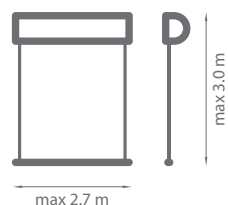

REFLEKSOL R_95 ZIP

Culori	RAL
Acționare electrică	Da
Acționare manuală	Nu
Lățime maximă	2.7 m
Înălțime maximă	3.0 m
Exterior	Da
Interior	Nu

Culori standard (RAL) :

- 9006 mat   ● 9007 mat   ● 7016 mat
- FSM 71319   ○ 9010 mat

Caracteristici și beneficii:

- Casetă din aluminiu extrudat pentru montaj în nișe sau pe perete
- Mecanism ZIP ce conferă rezistență la vânt
- Acces de mentenanță în partea inferioară a sistemului
- Șine de ghidare din două componente cu garnitură de compensare
- Acționare electrică
- Variantă autoportantă
- Vopsire în orice culoare din paletarul RAL