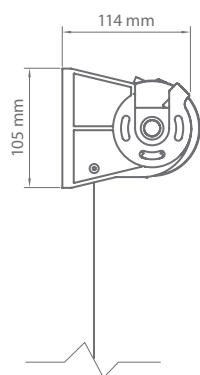

REFLEKSOL R_XXL

Culori	RAL
Aționare electrică	Da
Aționare manuală	Da
Exterior	Da
• Lățime și înălțime maximă	3.0 m
Interior	Da
• Înălțime maximă	4.5 m
• Lățime maximă	5.0 m

Culori standard (RAL):

- 9006 mat   ● 9007 mat   ● 7016 mat
- FSM 71319   ○ 9010 mat

Dimensiuni suport perete/tavan