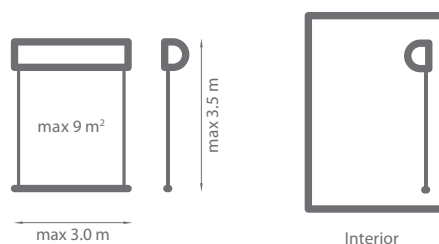

Caracteristici și beneficii:

- Sistem fără casetă, cu console din aluminiu
- Ghidaj pe cabluri din oțel inoxidabil sau fără ghidaj
- Bară de final cu greutate suplimentară
- Gamă largă de materiale textile
- Acționare manuală cu lanțisor cu bile metalice
- Fixare pe perete sau de tavan
- Utilizare exclusiv la interior
- Vopsire în orice culoare din paletarul RAL