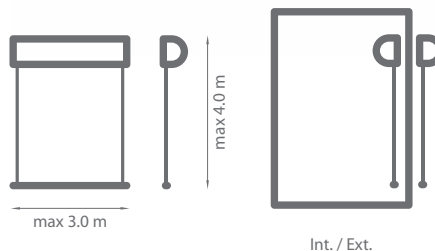

Caracteristici și beneficii:

- Casetă din aluminiu extrudat
- Ghidaj pe șine din aluminiu extrudat sau pe cablu din oțel inoxidabil
- Acces din partea frontală a sistemului
- Gamă largă de materiale textile
- Opțional bară antivânt
- Acționare manuală sau cu motor electric
- Conceput pentru montaj pe perete, în nișă sau pe fațade
- Variantă autoportantă posibilă
- Vopsire în orice culoare din paletarul RAL