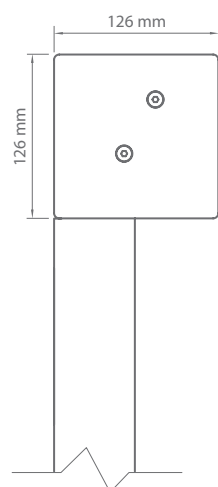

REFLEKSOL R_120 ZIP

Culori	RAL
Aționare electrică	Da
Aționare manuală	Nu
Lățime maximă	4.0 m
Înălțime maximă	4.0 m
Exterior	Da
Interior	Nu

Culori standard (RAL) :

- 9006 mat   ● 9007 mat   ● 7016 mat
- FSM 71319   ○ 9010 mat

Dimensiune casetă