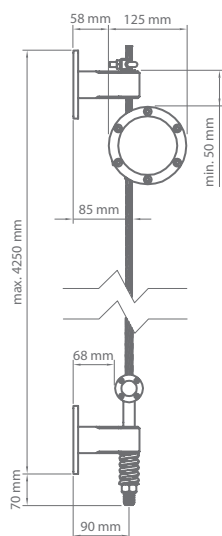

REFLEKSOL R_125

Culori	RAL
Acționare electrică	Da
Acționare manuală	Nu
Lățime maximă	3.5 m
Înălțime maximă	4.25 m
Exterior	Da
Interior	Nu

Culori standard (RAL) :

- 9006 mat   ● 9007 mat   ● 7016 mat
- FSM 71319   ○ 9010 mat

Dimensiuni de bază (mm)