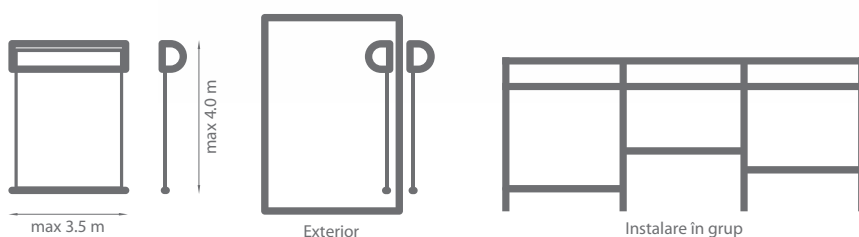

Caracteristici și beneficii:

- Casetă pentru instalare în nișă sau pe perete, din aluminiu extrudat
- Ghiduri laterale din aluminiu extrudat
- Revizia se face din partea frontală a casetei
- Gamă largă de țesături
- Acționare electrică
- Sistem autoportant
- Opțiune de conectare a sistemelor prin șină de ghidare modulară
- Construcție disponibilă în orice culoare din paleta RAL (opțional)