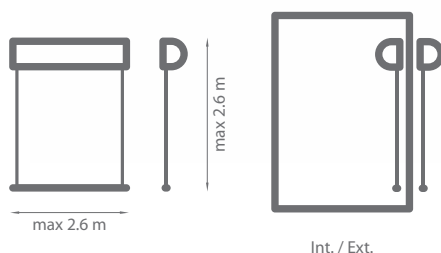

Caracteristici și beneficii:

- Casetă din aluminiu extrudat
- Revizie prin partea din spate a sistemului
- Ghidaj pe șine din aluminiu extrudat sau pe cablu din oțel inoxidabil
- Gamă largă de materiale textile
- Acționare manuală sau cu motor electric
- Conceput pentru montaj în nișe și pe fațade
- Variantă autoportantă
- Vopsire în orice culoare din paletarul RAL