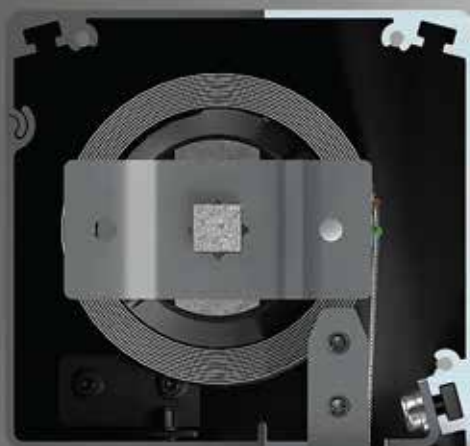

Caracteristici și beneficii:

- Casetă din aluminiu extrudat pentru montaj în nișe sau pe perete
- Mecanism ZIP ce conferă rezistență la vânt
- Acces de mentenanță în partea inferioară a sistemului
- Șine de ghidare din două componente cu garnitură de compensare
- Acționare electrică
- Variantă autoportantă
- Vopsire în orice culoare din paletarul RAL