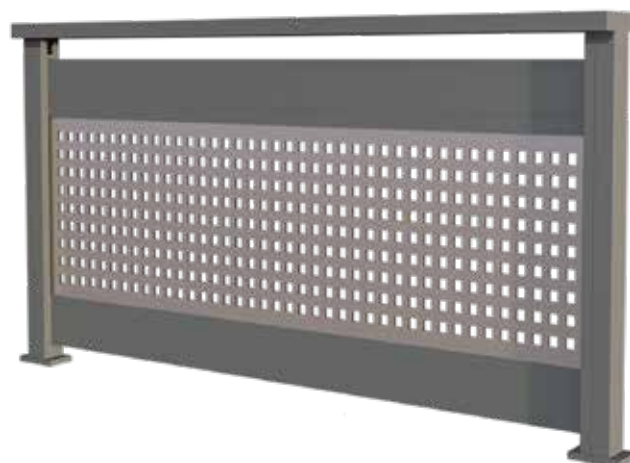

**BALUSTRADE
BALCON**

BALUSTRADĂ BALCON APOLLO

Material	Aluminiu
Dimensiune	Standard / Personalizabil
Înălțime	1 m
Lungime	până la 2500 mm
Tratament	Termic
Culori	Gri antracit, Gri deschis, Maro

Suprafața panoului este închisă ermetic, oferind o siguranță și o rezistență sporită familiei dumneavoastră. Modul în care lamelele sunt întrepătrunse îi conferă panoului soliditate și crează aspectul unui perete din aluminiu uniform.

Zona decorativă este realizată din PLEXIGLASS, consolidând astfel rezistența panoului.

BACUS

Material	Aluminiu
Dimensiune	Standard / Personalizabil
Înălțime	1m
Lungime	până la 2500 mm
Tratament	Termic
Culori	Gri antracit, Gri deschis, Maro
Iluminare	Benzi LED

Un design luminos care impresionează de la prima vedere.

Datorită șanțurilor prevăzute în stâlpi, benzile LED pot fi încorporate atât pe orizontală, în lamele, cât și pe verticală, în stâlp.

Caracteristici si beneficii:

Material	Aluminiu
Dimensiune	Standard / Personalizabil
Înălțime	1 m
Lungime	până la 2500 mm
Tratament	Termic
Culori	Gri antracit, Gri deschis, Maro

Un design inovativ care impresionează de la prima vedere. O combinație perfectă între un panou închis ermetic și un panou modern, care vă face să vă simțiți în siguranță și permite o oarecare vizibilitate și către exterior.