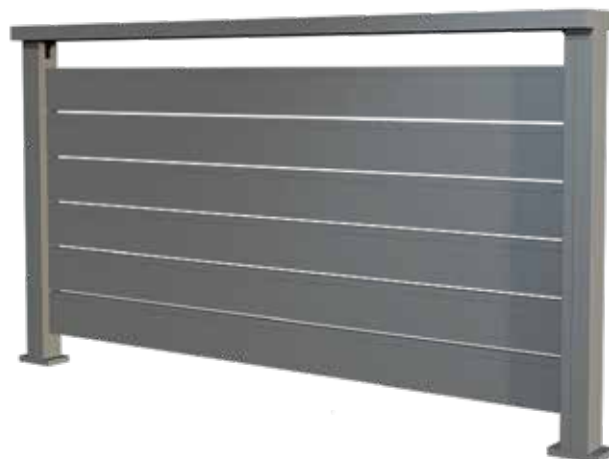

BALUSTRADĂ BALCON

PROMETHEUS

Material	Aluminiu
Dimensiune	Standard / Personalizabil
Înălțime	1m
Lungime	până la 2500 mm
Tratament	Termic
Culori	Gri antracit, Gri deschis, Maro

Configurația panoului permite circulația eficientă a aerului, fără a pune nici un fel de presiune pe panou. Modul în care panoul este asamblat permite o variație nelimitată de distanțe între lamele, care pot fi reglate cu ajutorul distanțierelor special concepute în acest sens.