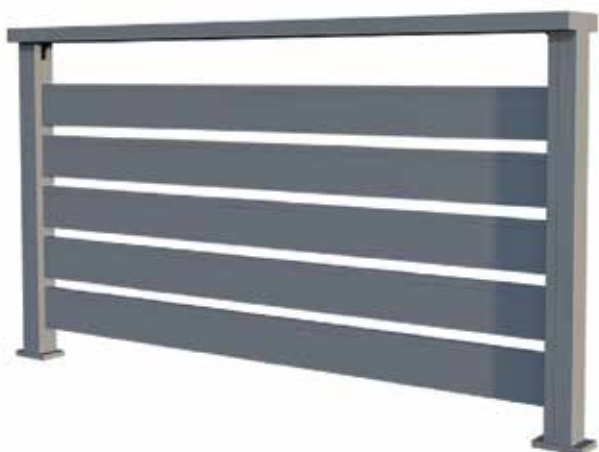

**BALUSTRADE
BALCON**

BALUSTRADĂ BALCON APOLLO

Material	Aluminiu
Dimensiune	Standard / Personalizabil
Înălțime	1 m
Lungime	până la 2500 mm
Tratament	Termic
Culori	Gri antracit, Gri deschis, Maro

Suprafața panoului este închisă ermetic, oferind o siguranță și o rezistență sporită familiei dumneavoastră. Modul în care lamelele sunt întrepătrunse îi conferă panoului soliditate și crează aspectul unui perete din aluminiu uniform.

ARES

Material	Aluminiu
Dimensiune	Standard / Personalizabil
Înălțime	1 m
Lungime	până la 2500 mm
Tratament	Termic
Culori	Gri antracit, Maro

Configurația panoului permite circulația eficientă a aerului, fără a pune nici un fel de presiune pe panou. Modul în care panoul este asamblat permite o variație nelimitată de distanțe între lamele, care pot fi reglate cu ajutorul distanțierelor special concepute în acest sens.

Zona decorativă este realizată din PLEXIGLASS, consolidând astfel rezistența panoului.

BACUS

Material	Aluminiu
Dimensiune	Standard / Personalizabil
Înălțime	1m
Lungime	până la 2500 mm
Tratament	Termic
Culori	Gri antracit, Gri deschis, Maro
Iluminare	Benzi LED

Un design luminos care impresionează de la prima vedere.

Datorită șanțurilor prevăzute în stâlpi, benzile LED pot fi încorporate atât pe orizontală, în lamele, cât și pe verticală, în stâlp.

Caracteristici si beneficii: